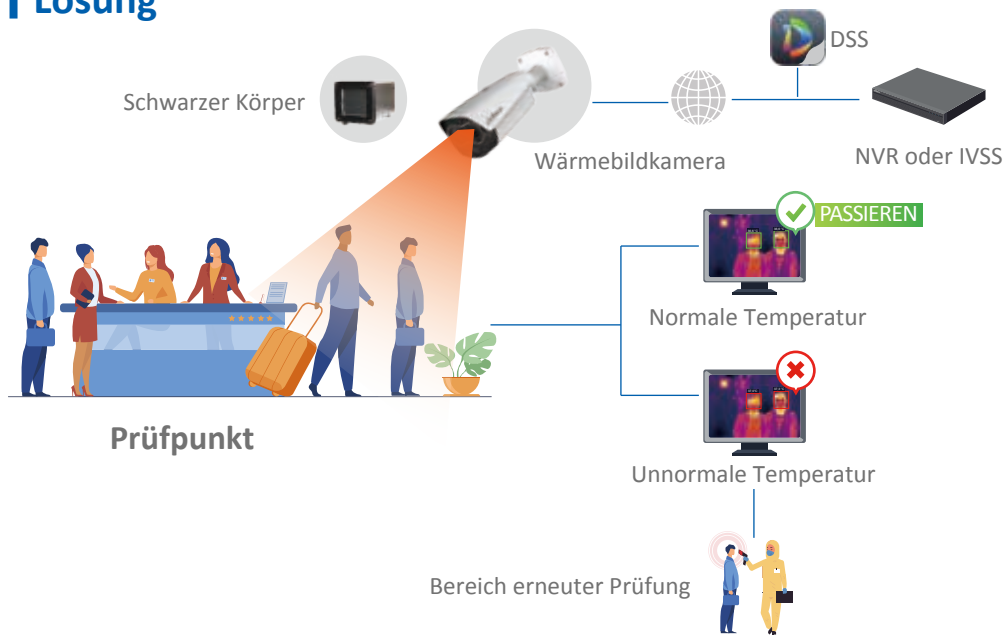

Dahuas Messung der Körpertemperatur

Effizient, sichtbar und in Echtzeit

Dahua Technology veröffentlicht die branchenweite neueste Wärmekamera, die Körpertemperaturen sehr präzise mit einer Genauigkeit von $\pm 0,3$ °C (mit schwarzem Körper) messen kann. Dank integriertem KI-Algorithmus kann sie mehrere Personen aus einer Entfernung von bis zu 3 Metern messen, was schnellen, kontaktlosen Zugriff ermöglicht.

Lösung

- Exakte Temperaturmessung, sicher und effektiv
- Kontaktlose Prüfung, schnelles Passieren
- Messung mehrerer Personen, effizienter Zugang
- Visuell außergewöhnlicher Alarm zur Vereinfachung der Nachverfolgung
- Erkennung fehlender Maske für intelligente Steuerung

Anwendungsszenario

Flughafen

U-Bahn

Gewerbegebäude

Wohnung

Produktempfehlung

DH-TPC-BF3221-T + JQ-D70Z

Wärmebild: 256 x 192, 7 mm
Sichtbares Licht: 2 MP, 8 mm
Weißes Licht und Lautsprecheralarm
Temperaturgenauigkeit $\pm 0,3$ °C
(mit schwarzem Körper)

DSS Express/Pro

Vereinheitlichte
TPC-Geräteverwaltung
Echtzeit-Temperaturanzeige
Umfassende Alarmverknüpfung
bei TPC-Ereignissen
Anmeldung mehrerer Clients